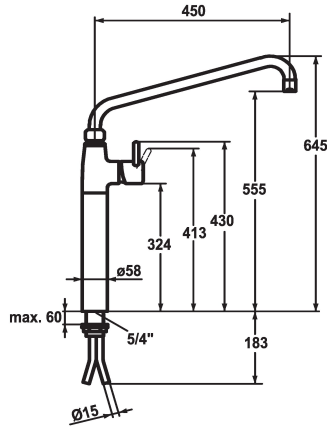

## KWC GASTRO

Mitigeur à levier - Cuisine professionnelle

Modell-Linie: GASTRO | 24.501.066.000  
Robinetteries | Robinets à monocommande

### KWC-No.

**121272**

chromeline, A 450

- \* Mitigeur à levier
- \* Colonne 300 mm
- \* Bec orientable 360°
- avec presse-étoupe resserrable
- embout brise-jet
- \* OptimalSpace - un espace de lavage ou de travail généreux
- \* KWC cartouche XL 46 - haute performance

### Projection A

A450

- avec technique à disques céramique
- réglage de débit et de température continu
- limitation de température
- \* Raccords tubulaires cuivre ø15 mm
- \* Fixation par tige filetée 1 1/4"
- Perçage utile ø42 mm

### Données techniques

Débit
Raccord
Code couleur
Type d'installation
Type de robinet
Dimension de la hauteur
Groupe de bruit pour la robinetterie
Projection A
Dimension de la sortie d'eau

40 l/min (3 bar)
Raccords tubulaires cuivre
chromeline
montage vertical
Hebelmischer
645
U
A450
555