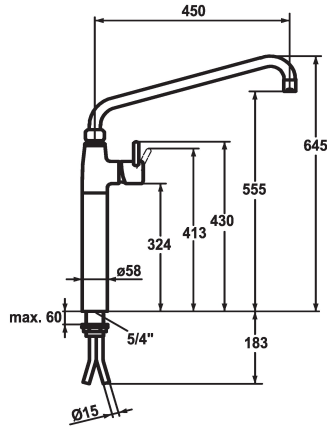

### KWC-No.

**121272**

chromeline, A 450

- \* Mitigeur à levier
- \* Colonne 300 mm
- \* Bec orientable 360°
- avec presse-étoupe resserrable
- embout brise-jet
- \* OptimalSpace - un espace de lavage ou de travail généreux
- \* KWC cartouche XL 46 - haute performance

### Projection A

A450

- avec technique à disques céramique
- réglage de débit et de température continu
- limitation de température
- \* Raccords tubulaires cuivre  $\varnothing 15$  mm
- \* Fixation par tige filetée 1 1/4"
- Perçage utile  $\varnothing 42$  mm

### Données techniques

Débit
Raccord
Code couleur
Type d'installation
Type de robinet
Dimension de la hauteur
Groupe de bruit pour la robinetterie
Projection A
Dimension de la sortie d'eau
teamNumber
sanitasTroeschNumber

40 l/min (3 bar)
Raccords tubulaires cuivre
chromeline
montage vertical
Hebelmischer
645
U
A450
555
727436.502
6119 717.501