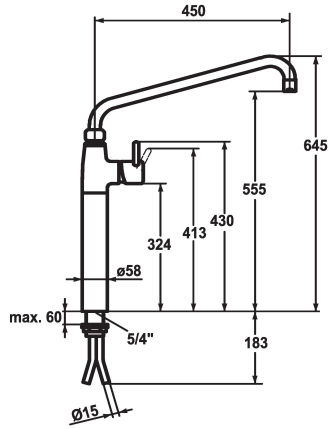

## KWC GASTRO

Mitigeur à levier - Cuisine professionnelle

Modell-Linie: GASTRO | 24.501.066.000  
Robinetteries | Robinets à monocommande

### KWC-No.

**121271**  
chromeline, A 300

**121272**  
chromeline, A 450

- \* Mitigeur à levier
- \* Colonne 300 mm
- \* Bec orientable 360°
- avec presse-étoupe resserrable
- embout brise-jet
- \* OptimalSpace - un espace de lavage ou de travail généreux
- \* KWC cartouche XL 46 - haute performance

### Projection A

A300

A450

- avec technique à disques céramique
- réglage de débit et de température continu
- limitation de température
- \* Raccords tubulaires cuivre ø15 mm
- \* Fixation par tige filetée 1 1/4"
- Perçage utile ø42 mm

### Données techniques

Débit	40 l/min (3 bar)
Raccord	Raccords tubulaires cuivre
Code couleur	chromeline
Type d'installation	montage vertical
Type de robinet	Hebelmischer
Dimension de la hauteur	645
Groupe de bruit pour la robinetterie	U
Projection A	A450
Dimension de la sortie d'eau	555