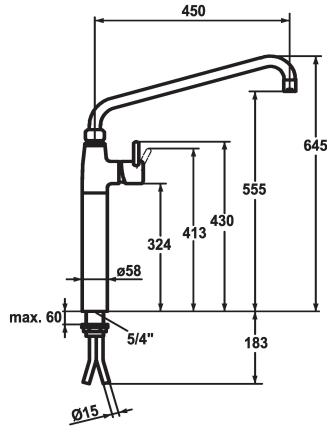

KWC GASTRO Eengrepsmengkraan

Modell-Linie: GASTRO | 24.501.066.000
Kranen | Eengreepkranen

KWC-No.

121272

chromeline, A 450

- * Eengrepsmengkraan
- * Kolom 300 mm
- * Draaibare uitloop 360°
- met instelbare pakkingbus
- straalregelmondstuk
- * OptimalSpace - Royale was- en werkomgeving
- * KWC patroon XL 46 - hogedruk

Projectie A

A450

- met keramische-schijventechniek
- uitstroomvolume en temperatuur traploos instelbaar
- temperatuurbegrenzing
- * Koperbuisaansluitingen $\varnothing 15$ mm
- * Bevestiging met schroefdraadhuls 1 1/4"
- * Tafelbooring $\varnothing 42$ mm

Technical Data

Doorstroomhoeveelheid

40 l/min (3 bar)

schroefverbindingen

Koperbuisaansluitingen

Kleurcode

chromeline

Type installatie

A450

Afmetingen wateruitlaat

555