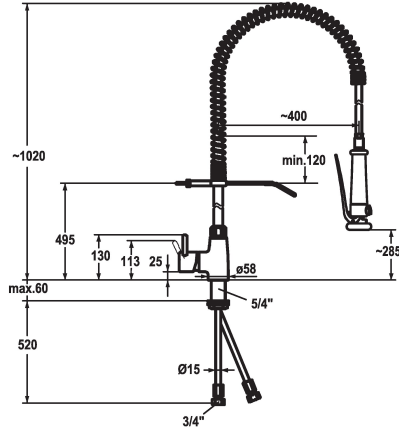

KWC GASTRO Hebelmischer - Grossküche

Modell-Linie: GASTRO | 24.501.130.000
Armaturen | Manuelle Armaturen

KWC-Nr.

121273
chromeline

- * Hebelmischer
- * Tragfeder aus Edelstahl
- * TouchProtect - Schutz vor Verbrennungen durch Zweischalenprinzip
- * Eigensicher gegen Rückfließen
- * Geschirrwashbrause
- absperrbare Siebbrause mit Schließverzögerung
- mit Ventil-Wartungseinheit zur Reinigung und schwenkbarem Siebstrahl
- SprayClean - aktive Kalkbeseitigung und schnelle Siebreinigung

- SprayLock - arretierbarer Brausestrahl
- PowerClean - Siebstrahlmodus
- * OptimalSpace - grosszügiger Wasch- / Arbeitsbereich
- * KWC Steuerpatrone XL 46 - Hochleistung
- mit Keramikscheibentechnik
- Auslaufmenge und Temperatur stufenlos einstellbar
- Temperaturbegrenzung
- * Kupferrohranschlüsse Ø15 mm
- * Befestigung mit Gewindestutzen 1 1/4"
- * Tischbohrung Ø42 mm

Technische Daten

Auslaufmenge	32 l/min (3bar)
Brause: Auslaufmenge	15 l/min (3 bar)
Anschluss	Kupferrohranschlüsse
Wandhalter	mit Wandhalter
Bedienung	seitenbedient
Küchenbrause	Geschirrbrause
Farbcode	chromeline
Installationsart	Standmontage
Armaturtyp	Hebelmischer
Mass Höhe	1020
Armaturengeräuschgruppe	II
Ausladung A	A 400
Mass-Wasseraustritt	285
Material	Messing

Auslaufmenge	32 l/min (3bar)
Brause: Auslaufmenge	15 l/min (3 bar)
Anschluss	Kupferrohranschlüsse
Wandhalter	mit Wandhalter
Bedienung	seitenbedient
Küchenbrause	Geschirrbrause
Farbcode	chromeline
Installationsart	Standmontage
Armaturtyp	Hebelmischer
Mass Höhe	1020
Armaturengeräuschgruppe	II
Ausladung A	A 400
Mass-Wasseraustritt	285
Material	Messing