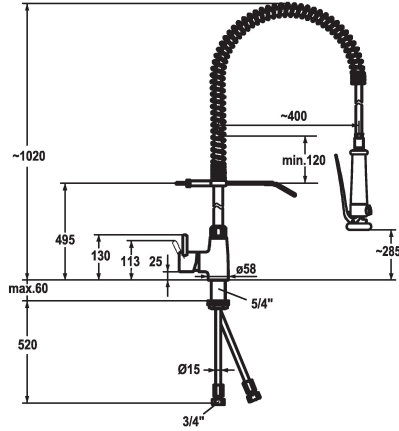

KWC GASTRO Hebelmischer - Grossküche

Modell-Linie: GASTRO | 24.501.130.000
Armaturen | Manuelle Armaturen

KWC-Nr.

121273
chromeline

- * Hebelmischer
- * Tragfeder aus Edelstahl
- * TouchProtect - Schutz vor Verbrennungen durch Zweischalenprinzip
- * Eigensicher gegen Rückfließen
- * Geschirrwashbrause
- absperrbare Siebbrause mit Schließverzögerung mit Ventil-Wartungseinheit zur Reinigung
- SprayClean - aktive Kalkbeseitigung und schnelle Siebreinigung
- SprayLock - arretierbarer Brausestrahl

- PowerClean - Siebstrahlmodus
- * OptimalSpace - grosszügiger Wasch- / Arbeitsbereich
- * KWC Steuerpatrone XL 46 - Hochleistung
- mit Keramikscheibentechnik
- Auslaufmenge und Temperatur stufenlos einstellbar
- Temperaturbegrenzung
- * Kupferrohranschlüsse Ø15 mm
- * Befestigung mit Gewindestutzen 1 1/4"
- Tischbohrung Ø42 mm

Technische Daten

Brause: Auslaufmenge
Anschluss
Wandhalter
Bedienung
Küchenbrause
Farbcode
Installationsart
Armaturtyp
Mass Höhe
Armaturengeräuschgruppe
Ausladung A
Mass-Wasseraustritt
Material

15 l/min (3 bar)
Kupferrohranschlüsse
mit Wandhalter
seitenbedient
Geschirrbrause
chromeline
Standmontage
Hebelmischer
1020
II
A 400
285
Messing