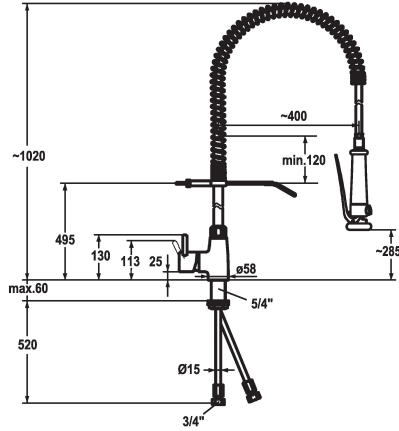

KWC GASTRO

Mitigeur à levier - Cuisine professionnelle

Modell-Linie: GASTRO | 24.501.130.000
 Robinetteries | Robinets à monocommande

KWC-No.

121273
 chromeline

- * Mitigeur à levier
- * Ressort de suspension en acier inox
- * TouchProtect - protection contre les brûlures grâce au principe de la double coque
- * Anti-refoulement intégré
- * Douchette vaisselle
- douchette verrouillable avec temporisation de fermeture
- avec unité d'entretien de vanne pour le nettoyage et jet de tamisage orientable
- SprayClean - élimination active du calcaire et nettoyage rapide du filtre

- SprayLock - interruption du jet d'eau
- PowerClean - mode jet pluie
- * OptimalSpace - un espace de lavage ou de travail généreux
- * KWC cartouche XL 46 - haute performance
- avec technique à disques céramique
- réglage de débit et de température continu
- limitation de température
- * Raccords tubulaires cuivre Ø15 mm
- * Fixation par tige fileté 1 1/4"
- * Perçage utile Ø42 mm

Données techniques

| |
|--------------------------------------|
| Débit |
| Douchette: Débit |
| Raccord |
| Support mural |
| Commande |
| Douchette de cuisine |
| Code couleur |
| Type d'installation |
| Type de robinet |
| Dimension de la hauteur |
| Groupe de bruit pour la robinetterie |
| Projection A |
| Dimension de la sortie d'eau |
| Matière |

| |
|----------------------------|
| 32 l/min (3bar) |
| 15 l/min (3 bar) |
| Raccords tubulaires cuivre |
| mit Wandhalter |
| commande latérale |
| Douchette vaisselle |
| chromeline |
| montage vertical |
| Hebelmischer |
| 1020 |
| ll |
| A400 |
| 285 |
| Laiton |