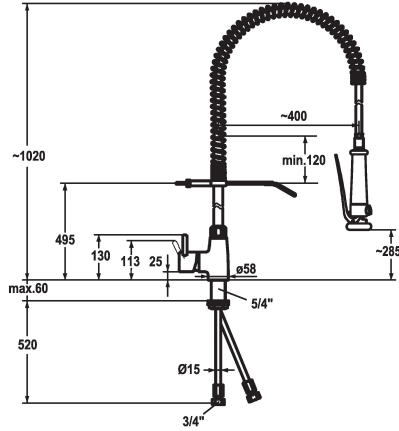

KWC GASTRO

Mitigeur à levier - Cuisine professionnelle

Modell-Linie: GASTRO | 24.501.130.000
 Robinetteries | Robinets à monocommande

KWC-No.

121273
 chromeline

- * Mitigeur à levier
- * Ressort de suspension en acier inox
- * TouchProtect - protection contre les brûlures grâce au principe de la double coque
- * Anti-refoulement intégré
- * Douchette vaisselle
- douchette verrouillable avec temporisation de fermeture
- avec unité d'entretien de vanne pour le nettoyage et jet de tamisage orientable
- SprayClean - élimination active du calcaire et nettoyage rapide du filtre

- SprayLock - interruption du jet d'eau
- PowerClean - mode jet pluie
- * OptimalSpace - un espace de lavage ou de travail généreux
- * KWC cartouche XL 46 - haute performance
- avec technique à disques céramique
- réglage de débit et de température continu
- limitation de température
- * Raccords tubulaires cuivre ø15 mm
- * Fixation par tige fileté 1 1/4"
- * Perçage utile ø42 mm

Données techniques

Débit
Douchette: Débit
Raccord
Support mural
Commande
Douchette de cuisine
Code couleur
Type d'installation
Type de robinet
Dimension de la hauteur
Groupe de bruit pour la robinetterie
Projection A
Dimension de la sortie d'eau
Matière

32 l/min (3bar)
15 l/min (3 bar)
Raccords tubulaires cuivre
mit Wandhalter
commande latérale
Douchette vaisselle
chromeline
montage vertical
Hebelmischer
1020
ll
A400
285
Laiton