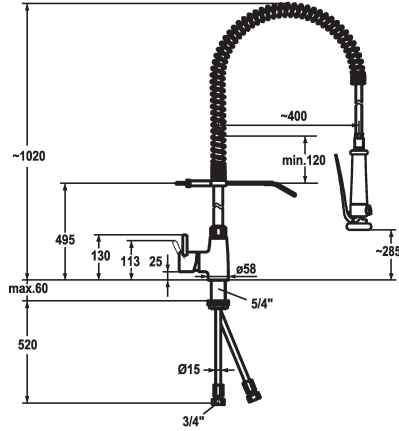

KWC GASTRO Lever mixer - Commercial kitchen

Modell-Linie: GASTRO | 24.501.130.000
Kranen | Eengreepkranen

KWC-No.

121273
chromeline, Kupferrohranschlüsse

- * Eengreepsmengkraan
- * Roestvrijstalen spiraalsteun
- * TouchProtect - mengkraanromp wordt niet heet
- * Beveiligd tegen terugstroming
- * Professionele vaatdouche
- afsluitbare zeefdouche met sluitvertraging
- met kraanonderhoudseenheid voor reiniging en draaibare zeefstraal
- SprayClean - actieve kalkverwijdering en snelle reiniging van de zeef

- SprayLock - Vastzetbare douchestraal
- PowerClean - Zeefstraalmodus
- * OptimalSpace - Royale was- en werkomgeving
- * KWC patroon XL 46 - hogedruk
- met keramische-schijventechniek
- uitstroomvolume en temperatuur traploos instelbaar
- temperatuurbegrenzing
- * Koperbuisaansluitingen Ø15 mm
- * Bevestiging met schroefdraadhuls 1 1/4"
- * Tafelboring Ø42 mm

Technical Data

A_Spout_Spray
A_Spray (kitchen)
Connection
Muurbeugel
Handling
Kitchen_spray
Kleurcode
Installation_type
Faucet_typ
Hoogteafmeting
G_Acoustic group
Projection_A
Afmetingen wateruitlaat
Materiaal

32 l/min (3bar)
15 l/min (3 bar)
Koperbuisaansluiting
mit Wandhalter
zijdelings bediend
Vaatdouche
chromeline
staande montage
Hebelmischer
1020
ll
A400
285
Messing