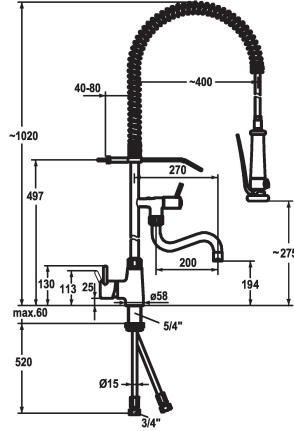

KWC GASTRO Hebelmischer - Grossküche

Modell-Linie: GASTRO | 24.501.144.000
Armaturen | Manuelle Armaturen

KWC-Nr.

121275
chromeline, A 200, B 270

121276
chromeline, A 300, B 370

Ausladung A

A 200 / A 400

A 300 / A 400

- * Hebelmischer
- * Tragfeder aus Edelstahl
- * TouchProtect - Schutz vor Verbrennungen durch Zweischalenprinzip
- * Eigensicher gegen Rückfließen
- * Schwenkauslauf
- mit nachziehbarer Stopfbüchse
- Strahlregler-Mundstück
- * Geschirrwashbrause
- absperrbare Siebbrause mit Schließverzögerung
- mit Ventil-Wartungseinheit zur Reinigung und schwenkbarem Siebstrahl

- SprayClean - aktive Kalkbeseitigung und schnelle Siebreinigung
- SprayLock - arretierbarer Brausestrahl
- PowerClean - Siebstrahlmodus
- * OptimalSpace - grosszügiger Wasch- / Arbeitsbereich
- * KWC Steuerpatrone XL 46 - Hochleistung
- mit Keramikscheibentechnik
- Auslaufmenge und Temperatur stufenlos einstellbar
- Temperaturbegrenzung
- * Kupferrohranschlüsse Ø15 mm
- * Befestigung mit Gewindestutzen 1 1/4"
- * Tischbohrung Ø42 mm

| |
|----------------------|
| 32 l/min (3 bar) |
| 15 l/min (3 bar) |
| Kupferrohranschlüsse |
| fest |
| mit Wandhalter |
| seitenbedient |
| Geschirrbrause |
| B 270 |
| chromeline |
| Standmontage |
| Hebelmischer |
| 1020 |
| II |
| I |
| A 200 / A 400 |
| 194/275 |
| Messing |