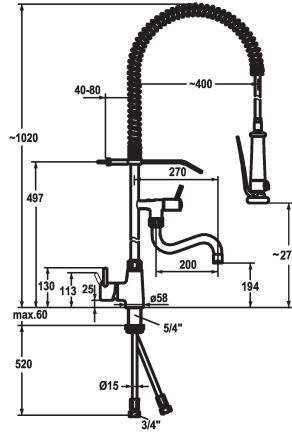

## KWC GASTRO Hebelmischer - Grossküche

Modell-Linie: GASTRO | 24.501.144.000  
Armaturen | Manuelle Armaturen

### KWC-Nr.

**121275**  
chromeline, A 200, B 270

**121276**  
chromeline, A 300, B 370

- SprayClean - aktive Kalkbeseitigung und schnelle Siebreinigung
- SprayLock - arretierbarer Brausestrahl
- PowerClean - Siebstrahlmodus
- \* OptimalSpace - grosszügiger Wasch- / Arbeitsbereich
- \* KWC Steuerpatrone XL 46 - Hochleistung
- mit Keramikscheibentechnik
- Auslaufmenge und Temperatur stufenlos einstellbar
- Temperaturbegrenzung
- \* Kupferrohranschlüsse Ø15 mm
- \* Befestigung mit Gewindestutzen 1 1/4"
- Tischbohrung Ø42 mm

24 l/min (3 bar)
15 l/min (3 bar)
Kupferrohranschlüsse
fest
seitenbedient
Geschirrbrause
B 270
chromeline
Standmontage
Waschtisch1
1020
2
A 200 / A 400
194/275
Messing
727442.502
6119 771.501