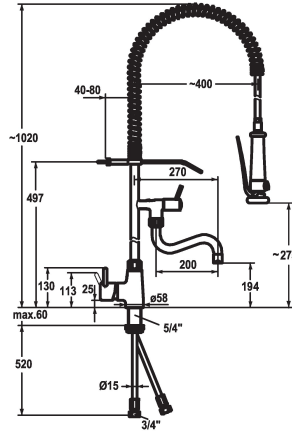

KWC GASTRO Hebelmischer - Grossküche

Modell-Linie: GASTRO | 24.501.144.000
Armaturen | Manuelle Armaturen

KWC-Nr.

121275
chromeline, A 200, B 270

121276
chromeline, A 300, B 370

Ausladung A

A 200 / A 400

A 300 / A 400

- * Hebelmischer
- * Tragfeder aus Edelstahl
- * TouchProtect - Schutz vor Verbrennungen durch Zweischalenprinzip
- * Eigensicher gegen Rückfließen
- * Schwenkauslauf
- mit nachziehbarer Stopfbüchse
- Strahlregler-Mundstück
- * Geschirwaschbrause
- absperrbare Siebbrause mit Schließverzögerung mit Ventil-Wartungseinheit zur Reinigung

- SprayClean - aktive Kalkbeseitigung und schnelle Siebreinigung
- SprayLock - arretierbarer Brausestrahl
- PowerClean - Siebstrahlmodus
- * OptimalSpace - grosszügiger Wasch- / Arbeitsbereich
- * KWC Steuerpatrone XL 46 - Hochleistung
- mit Keramikscheibentechnik
- Auslaufmenge und Temperatur stufenlos einstellbar
- Temperaturbegrenzung
- * Kupferrohranschlüsse Ø15 mm
- * Befestigung mit Gewindestutzen 1 1/4"
- Tischbohrung Ø42 mm

24 l/min (3 bar)
15 l/min (3 bar)
Kupferrohranschlüsse
fest
seitenbedient
Geschirrbrause
B 270
chromeline
Standmontage
Waschtisch1
1020
2
A 200 / A 400
194/275
Messing