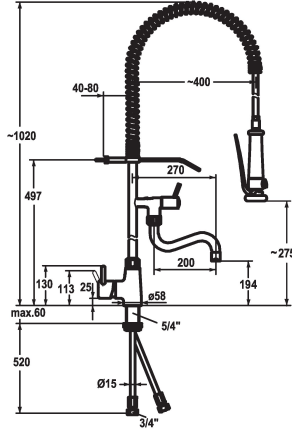

KWC GASTRO

Mitigeur à levier - Cuisine professionnelle

Modell-Linie: GASTRO | 24.501.144.000
Robinetteries | Robinets à monocommande

KWC-No.

121275
chromeline, A 200, B 270

121276
chromeline, A 300, B 370

- * Mitigeur à levier
- * Ressort de suspension en acier inox
- * TouchProtect - protection contre les brûlures grâce au principe de la double coque
- * Anti-refoulement intégré
- * Bec orientable
- avec presse-étoupe resserrable
- embout brise-jet
- * Douchette vaisselle
- douchette verrouillable avec temporisation de fermeture
- avec unité d'entretien de vanne pour le nettoyage
- SprayClean - élimination active du calcaire et nettoyage rapide du

Projection A

A200/A400

A300/A400

- filtre
- SprayLock - interruption du jet d'eau
- PowerClean - mode jet pluie
- * OptimalSpace - un espace de lavage ou de travail généreux
- * KWC cartouche XL 46 - haute performance
- avec technique à disques céramique
- réglage de débit et de température continu
- limitation de température
- * Raccords tubulures cuivre ø15 mm
- * Fixation par tige filetée 1 ¼"
- Perçage utile ø42 mm

Données techniques

Débit	24 l/min (3 bar)
Douchette: Débit	15 l/min (3 bar)
Raccord	Raccords tubulures cuivre
goulot	Fixe
Commande	commande latérale
Douchette de cuisine	Douchette vaisselle
Projection B	B270
Code couleur	chromeline
Type d'installation	montage vertical
Type de robinet	01
Dimension de la hauteur	1020
Groupe de bruit pour la robinetterie	2
Projection A	A200/A400
Dimension de la sortie d'eau	194/275
Matière	Laiton

Débit	24 l/min (3 bar)
Douchette: Débit	15 l/min (3 bar)
Raccord	Raccords tubulures cuivre
goulot	Fixe
Commande	commande latérale
Douchette de cuisine	Douchette vaisselle
Projection B	B270
Code couleur	chromeline
Type d'installation	montage vertical
Type de robinet	01
Dimension de la hauteur	1020
Groupe de bruit pour la robinetterie	2
Projection A	A200/A400
Dimension de la sortie d'eau	194/275
Matière	Laiton