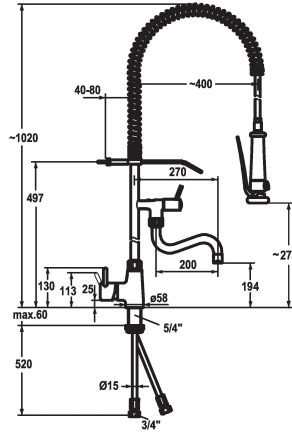

KWC GASTRO

Miscelatore a leva - Cucina professionale

Modell-Linie: GASTRO | 24.501.144.000

Rubinetterie per bagni | Rubinetterie monocomando

KWC-No.

121275

chromeline, A 200, B 270

121276

chromeline, A 300, B 370

Proiezione A

A200/A400

A300/A400

- Miscelatore a leva
- Molla di sospensione in acciaio inossidabile
- TouchProtect - protezione dalle scottature grazie al sistema a intercapedine
- Con sicurezza antiriflusso
- Bocca orientabile
- con premistoppa
- rompigitto
- Doccia lavastoviglie
- doccia a pioggia arrestabile con ritardo di chiusura
- con unità di manutenzione a valvola per la pulizia e getto del setaccio orientabile

- SprayClean - eliminazione attiva del calcare e pulizia rapida
- SprayLock - impostazione del tipo di getto della doccia
- PowerClean - getto a richiesta
- OptimalSpace - ampia zona di lavoro e di lavaggio
- KWC cartuccia XL 46 - alto rendimento
- con tecnica a dischi in ceramica
- regolazione continua della portata e della temperatura
- limitazione della temperatura
- Tubi di rame $\varnothing 15$ mm
- Fissaggio tramite raccordo filettato 1 1/4"
- Foratura $\varnothing 42$ mm

Dati tecnici

Portata
Doccia: Portata
Raccordo
bocca
Staffa a parete
Operazione
Doccia in cucina
Proiezione B
Codice colore
Tipo di installazione
Tipo di rubinetto
Dimensioni in altezza
Classe di rumorosità
Proiezione A
Dimensioni uscita acqua
Materiale

32 l/min (3 bar)
15 l/min (3 bar)
Raccordi con tubetti in rame
Fissato
mit Wandhalter
azionamento laterale
Doccia lavastoviglie
B270
chromeline
montaggio fisso
Hebelmischer
1020
II
A200/A400
194/275
Ottone