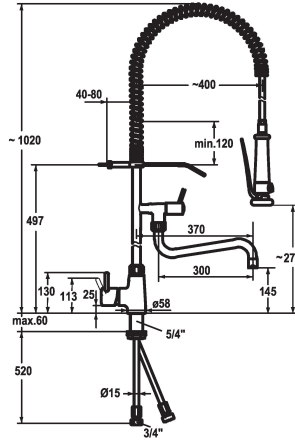

## KWC GASTRO Hebelmischer - Grossküche

Modell-Linie: GASTRO | 24.501.146.000  
Armaturen | Manuelle Armaturen

### KWC-Nr.

**121275**  
chromeline, A 200, B 270

**121276**  
chromeline, A 300, B 370

- SprayClean - aktive Kalkbeseitigung und schnelle Siebreinigung
- SprayLock - arretierbarer Brausestrahl
- PowerClean - Siebstrahlmodus
- \* OptimalSpace - grosszügiger Wasch- / Arbeitsbereich
- \* KWC Steuerpatrone XL 46 - Hochleistung
- mit Keramikscheibentechnik
- Auslaufmenge und Temperatur stufenlos einstellbar
- Temperaturbegrenzung
- \* Kupferrohranschlüsse ø15 mm
- \* Befestigung mit Gewindestutzen 1 1/4"
- \* Tischbohrung ø42 mm

32 l/min (3 bar)
15 l/min (3 bar)
Kupferrohranschlüsse
fest
mit Wandhalter
seitenbedient
Geschirrbrause
B 370
chromeline
Standmontage
Hebelmischer
1020
II
A 300 / A 400
194/275
Messing
727443.502
6119 773.501