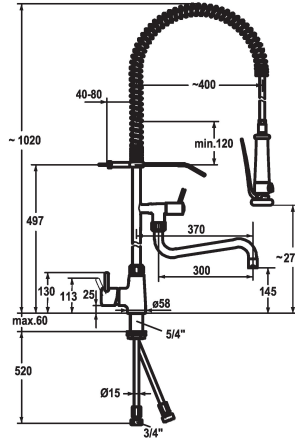

KWC GASTRO Hebelmischer - Grossküche

Modell-Linie: GASTRO | 24.501.146.000
Armaturen | Manuelle Armaturen

KWC-Nr.

121275
chromeline, A 200, B 270

121276
chromeline, A 300, B 370

Ausladung A

A 200 / A 400

A 300 / A 400

- * Hebelmischer
- * Tragfeder aus Edelstahl
- * TouchProtect - Schutz vor Verbrennungen durch Zweischalenprinzip
- * Eigensicher gegen Rückfließen
- * Schwenkauslauf
- mit nachziehbarer Stopfbüchse
- Strahlregler-Mundstück
- * Geschirrwashbrause
- absperrbare Siebbrause mit Schließverzögerung mit Ventil-Wartungseinheit zur Reinigung

- SprayClean - aktive Kalkbeseitigung und schnelle Siebreinigung
- SprayLock - arretierbarer Brausestrahl
- PowerClean - Siebstrahlmodus
- * OptimalSpace - grosszügiger Wasch- / Arbeitsbereich
- * KWC Steuerpatrone XL 46 - Hochleistung
- mit Keramikscheibentechnik
- Auslaufmenge und Temperatur stufenlos einstellbar
- Temperaturbegrenzung
- * Kupferrohranschlüsse ø15 mm
- * Befestigung mit Gewindestutzen 1 1/4"
- Tischbohrung ø42 mm

24 l/min (3 bar)
15 l/min (3 bar)
Kupferrohranschlüsse
fest
mit Wandhalter
seitenbedient
Geschirrbrause
B 370
chromeline
Standmontage
Hebelmischer
1020
II
A 300 / A 400
194/275
Messing