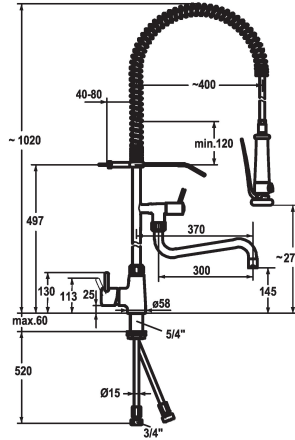

KWC GASTRO

Mitigeur à levier - Cuisine professionnelle

Modell-Linie: GASTRO | 24.501.146.000

Robinetteries | Robinets à monocommande

KWC-No.

121275

chromeline, A 200, B 270

121276

- filtre
- SprayLock - interruption du jet d'eau
- PowerClean - mode jet pluie
- * OptimalSpace - un espace de lavage ou de travail généreux
- * KWC cartouche XL 46 - haute performance
- avec technique à disques céramique
- réglage de débit et de température continu
- limitation de température
- * Raccords tubulaires cuivre ø15 mm
- * Fixation par tige filetée 1 1/4"
- Perçage utile ø42 mm

Données techniques

Débit	24 l/min (3 bar)
Douchette: Débit	15 l/min (3 bar)
Raccord	Raccords tubulaires cuivre
goulot	Fixe
Commande	commande latérale
Douchette de cuisine	Douchette vaisselle
Projection B	B370
Code couleur	chromeline
Type d'installation	montage vertical
Type de robinet	01
Dimension de la hauteur	1020
Groupe de bruit pour la robinetterie	2
Projection A	A300/A400
Dimension de la sortie d'eau	194/275
Matière	Laiton

Débit	24 l/min (3 bar)
Douchette: Débit	15 l/min (3 bar)
Raccord	Raccords tubulaires cuivre
goulot	Fixe
Commande	commande latérale
Douchette de cuisine	Douchette vaisselle
Projection B	B370
Code couleur	chromeline
Type d'installation	montage vertical
Type de robinet	01
Dimension de la hauteur	1020
Groupe de bruit pour la robinetterie	2
Projection A	A300/A400
Dimension de la sortie d'eau	194/275
Matière	Laiton