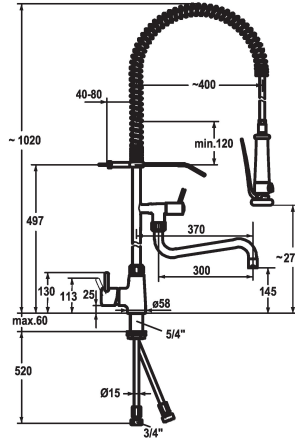

## KWC GASTRO Lever mixer - Commercial kitchen

Modell-Linie: GASTRO | 24.501.146.000  
Kranen | Eengreepkranen

### KWC-No.

**121275**  
chromeline, A 200, B 270, Kupferrohranschlüsse

**121276**  
chromeline, A 300, B 370

- zeef
  - SprayLock - Vastzetbare douchestraal
  - PowerClean - Zeefstraalmodus
- \* OptimalSpace - Royale was- en werkomgeving
- \* KWC patroon XL 46 - hogedruk
  - met keramische-schijventechniek
  - uitstroomvolume en temperatuur traploos instelbaar
  - temperatuurbegrenzing
- \* Koperbuisaansluitingen ø15 mm
- \* Bevestiging met schroefdraadhuls 1 1/4"
- \* Tafelboring ø42 mm

### Technical Data

Doorstroomhoeveelheid
Vaardouche: Doorstroomhoeveelheid
schroefverbindingen
uitloop
Muurbeugel
Bediening
Keukendouche
Projectie B
Kleurcode
Type installatie
Kraan type
Hoogteafmeting
geluidsklasse
Projectie A
Afmetingen wateruitlaat
Materiaal