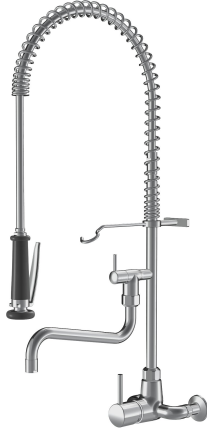

KWC GASTRO Hebelmischer - Grossküche

Modell-Linie: GASTRO | 24.502.166.000
Armaturen | Manuelle Armaturen

KWC-Nr.

121281
chromeline, AD 153, A 200, B 270

121284
chromeline, AD 153, A 300, B 370

Ausladung A

A 200 / A 400

A 300

- * Hebelmischer
- * Tragfeder aus Edelstahl
- * TouchProtect - Schutz vor Verbrennungen durch Zweischalenprinzip
- * Eigensicher gegen Rückfließen
- * Schwenkauslauf 160°
- mit nachziehbarer Stopfbüchse
- Strahlregler-Mundstück
- * Geschirrwashbrause
- absperrbare Siebbrause mit Schließverzögerung mit Ventil-Wartungseinheit zur Reinigung

- SprayClean - aktive Kalkbeseitigung und schnelle Siebreinigung
- SprayLock - arretierbarer Brausestrahl
- PowerClean - Siebstrahlmodus
- * OptimalSpace - grosszügiger Wasch- / Arbeitsbereich
- * KWC Steuerpatrone XL 46 - Hochleistung
- mit Keramikscheibentechnik
- Auslaufmenge und Temperatur stufenlos einstellbar
- Temperaturbegrenzung
- * Wandanschlüsse 1/2" x 3/4", nicht absperrbar L 40 exzentrisch 4 mm

| |
|------------------|
| 34 l/min (3 bar) |
| 15 l/min (3 bar) |
| fest |
| Geschirrbrause |
| B 370 |
| chromeline |
| Wandmontage |
| Armatur |
| 2 |
| A 300 |
| 153+/-8 |
| 97/175 |
| Messing |