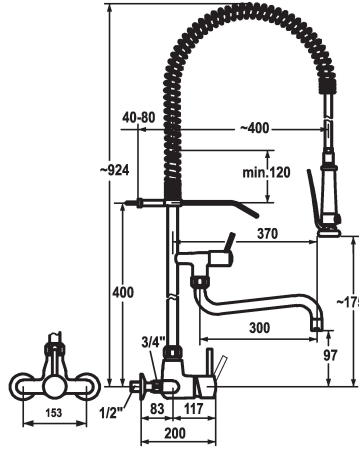

KWC GASTRO Hebelmischer - Grossküche

Modell-Linie: GASTRO | 24.502.166.000
Armaturen | Manuelle Armaturen

KWC-Nr.

121281
chromeline, AD 153, A 200, B 270

121284
chromeline, AD 153, A 300, B 370

Ausladung A

A 200 / A 400

A 300

- * Hebelmischer
- * Tragfeder aus Edelstahl
- * TouchProtect - Schutz vor Verbrennungen durch Zweischalenprinzip
- * Eigensicher gegen Rückfließen
- * Schwenkauslauf 160°
- mit nachziehbarer Stopfbüchse
- Strahlregler-Mundstück
- * Geschirrwashbrause
- absperrbare Siebbrause mit Schließverzögerung mit Ventil-Wartungseinheit zur Reinigung

- SprayClean - aktive Kalkbeseitigung und schnelle Siebreinigung
- SprayLock - arretierbarer Brausestrahl
- PowerClean - Siebstrahlmodus
- * OptimalSpace - grosszügiger Wasch- / Arbeitsbereich
- * KWC Steuerpatrone XL 46 - Hochleistung
- mit Keramikscheibentechnik
- Auslaufmenge und Temperatur stufenlos einstellbar
- Temperaturbegrenzung
- * Wandanschlüsse 1/2" x 3/4", nicht absperrbar L 40 exzentrisch 4 mm

| |
|------------------|
| 34 l/min (3 bar) |
| 15 l/min (3 bar) |
| fest |
| Geschirrbrause |
| B 370 |
| chromeline |
| Wandmontage |
| Armatur |
| 2 |
| A 300 |
| 153+/-8 |
| 97/175 |
| Messing |