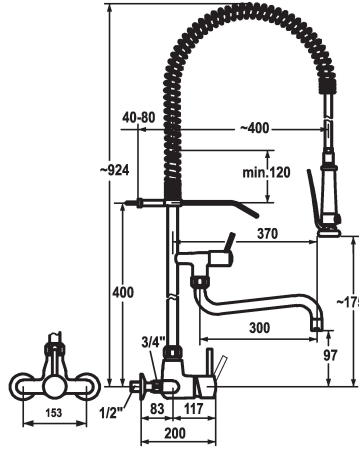

## KWC GASTRO Hebelmischer - Grossküche

Modell-Linie: GASTRO | 24.502.166.000  
Armaturen | Manuelle Armaturen

### KWC-Nr.

**121281**  
chromeline, AD 153, A 200, B 270

**121284**  
chromeline, AD 153, A 300, B 370

- SprayClean - aktive Kalkbeseitigung und schnelle Siebreinigung
- SprayLock - arretierbarer Brausestrahl
- PowerClean - Siebstrahlmodus
- \* OptimalSpace - grosszügiger Wasch- / Arbeitsbereich
- \* KWC Steuerpatrone XL 46 - Hochleistung
- mit Keramikscheibentechnik
- Auslaufmenge und Temperatur stufenlos einstellbar
- Temperaturbegrenzung
- \* Wandanschlüsse 1/2" x 3/4", nicht absperbar L 40 exzentrisch 4 mm

34 l/min (3 bar)
15 l/min (3 bar)
fest
Geschirrbrause
B 370
chromeline
Wandmontage
Armatur
2
A 300
153+/-8
97/175
Messing
0