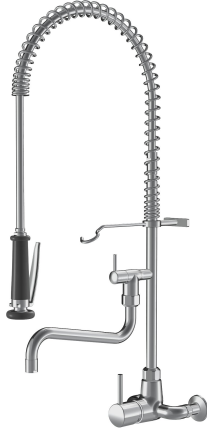

## KWC GASTRO Hebelmischer - Grossküche

Modell-Linie: GASTRO | 24.502.166.000  
Armaturen | Manuelle Armaturen

### KWC-Nr.

**121281**  
chromeline, AD 153, A 200, B 270

**121284**  
chromeline, AD 153, A 300, B 370

### Ausladung A

A 200 / A 400

A 300

- \* Hebelmischer
- \* Tragfeder aus Edelstahl
- \* TouchProtect - Schutz vor Verbrennungen durch Zweischalenprinzip
- \* Eigensicher gegen Rückfließen
- \* Schwenkauslauf 160°
- mit nachziehbarer Stopfbüchse
- Strahlregler-Mundstück
- \* Geschirrwashbrause
- absperrbare Siebbrause mit Schließverzögerung mit Ventil-Wartungseinheit zur Reinigung

- SprayClean - aktive Kalkbeseitigung und schnelle Siebreinigung
- SprayLock - arretierbarer Brausestrahl
- PowerClean - Siebstrahlmodus
- \* OptimalSpace - grosszügiger Wasch- / Arbeitsbereich
- \* KWC Steuerpatrone XL 46 - Hochleistung
- mit Keramikscheibentechnik
- Auslaufmenge und Temperatur stufenlos einstellbar
- Temperaturbegrenzung
- \* Wandanschlüsse 1/2" x 3/4", nicht absperbar L 40 exzentrisch 4 mm