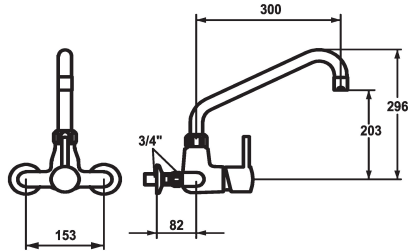

## KWC GASTRO Hebelmischer - Grossküche

Modell-Linie: GASTRO | 24.502.194.000  
Armaturen | Manuelle Armaturen

### KWC-Nr.

**121287**  
chromeline, AD 153 +/- 15mm, A 300

**121290**  
chromeline, AD 153 +/- 15 mm, A 450

- \* Hebelmischer
- \* Schwenkauslauf
- mit nachziehbarer Stopfbüchse
- Strahlregler-Mundstück
- \* OptimalSpace - grosszügiger Wasch- / Arbeitsbereich

### Ausladung A

A 300

A 450

- \* KWC Steuerpatrone XL 46 - Hochleistung
- mit Keramikscheibentechnik
- Auslaufmenge und Temperatur stufenlos einstellbar
- Temperaturbegrenzung
- \* Wandanschlüsse 3/4" x 3/4", absperrbar L 40 exzentrisch 7.5 mm

### Technische Daten

Auslaufmenge	50 l/min (3 bar)
Auslauf	fest
Farbcode	chromeline
Installationsart	Wandmontage
Armaturtyp	Hebelmischer
Mass Höhe	296
Armaturengeräuschgruppe	U
Ausladung A	A 300
Anschluss Mass	153+/-15
Mass-Wasseraustritt	203
Material	Messing