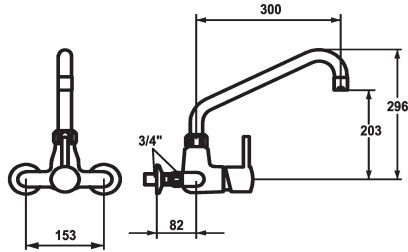

KWC GASTRO Hebelmischer - Grossküche

Modell-Linie: GASTRO | 24.502.194.000
Armaturen | Manuelle Armaturen

KWC-Nr.

121287
chromeline, AD 153 +/- 15mm, A 300

121290
chromeline, AD 153 +/- 15 mm, A 450

- * Hebelmischer
- * Schwenkauslauf
- mit nachziehbarer Stopfbüchse
- Strahlregler-Mundstück
- * OptimalSpace - grosszügiger Wasch- / Arbeitsbereich

Ausladung A

A 300

A 450

- * KWC Steuerpatrone XL 46 - Hochleistung
- mit Keramikscheibentechnik
- Auslaufmenge und Temperatur stufenlos einstellbar
- Temperaturbegrenzung
- * Wandanschlüsse 3/4" x 3/4", absperrbar L 40 exzentrisch 7.5 mm

Technische Daten

Auslaufmenge	50 l/min (3 bar)
Auslauf	fest
Farbcode	chromeline
Installationsart	Wandmontage
Armaturtyp	Hebelmischer
Mass Höhe	296
Armaturengeräuschgruppe	U
Ausladung A	A 300
Anschluss Mass	153+/-15
Mass-Wasseraustritt	203
Material	Messing