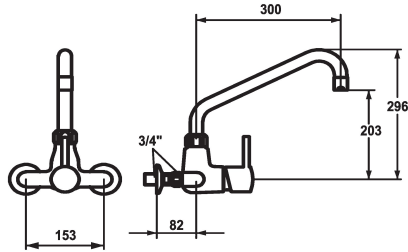

## KWC GASTRO Mitigeur à levier

Modell-Linie: GASTRO | 24.502.194.000  
Robinettes | Robinets à monocommande

### KWC-No.

**121287**  
chromeline, AD 153 +/- 15mm, A 300

**121290**  
chromeline, AD 153, A 450

- \* Mitigeur à levier
- \* Bec orientable
- avec presse-étoupe resserrable
- embout brise-jet
- \* OptimalSpace - un espace de lavage ou de travail généreux

### Projection A

A300

A450

- \* KWC cartouche XL 46 - haute performance
- avec technique à disques céramique
- réglage de débit et de température continu
- limitation de température
- \* Raccords avec pointeaux d'arrêt 3/4" x 3/4" L 40 excentrique 7.5 mm

### Données techniques

Débit
goulot
Code couleur
Type d'installation
Type de robinet
Dimension de la hauteur
Groupe de bruit pour la robinetterie
Projection A
Connexion mesure
Dimension de la sortie d'eau
Matière