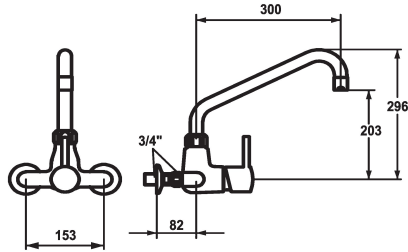

KWC GASTRO Mitigeur à levier

Modell-Linie: GASTRO | 24.502.194.000
Robinetteries | Robinets à monocommande

KWC-No.

121287
chromeline, AD 153 +/- 15mm, A 300

121290
chromeline, AD 153, A 450

- * Mitigeur à levier
- * Bec orientable
- avec presse-étoupe resserrable
- embout brise-jet
- * OptimalSpace - un espace de lavage ou de travail généreux

Projection A

A300

A450

- * KWC cartouche XL 46 - haute performance
- avec technique à disques céramique
- réglage de débit et de température continu
- limitation de température
- * Raccords avec pointeaux d'arrêt 3/4" x 3/4" L 40 excentrique 7.5 mm

Données techniques

Débit
goulot
Code couleur
Type d'installation
Type de robinet
Dimension de la hauteur
Groupe de bruit pour la robinetterie
Projection A
Connexion mesure
Dimension de la sortie d'eau
Matière

50 l/min (3 bar)
Fixe
chromeline
Montage mural
Hebelmischer
U
A300
153+/-15
203
Laiton