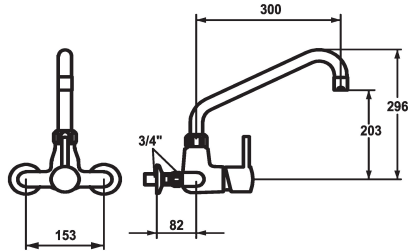

### KWC-No.

**121287**  
chromeline, AD 153 +/- 15mm, A 300

**121290**  
chromeline, AD 153 +/- 15 mm, A 450

- \* Eengrepsmengkraan
- \* Draaibare uitloop
- met instelbare pakkingbus
- straalregelmondstuk
- \* OptimalSpace - Royale was- en werkomgeving

### Projectie A

A300

A450

- \* KWC patroon XL 46 - hogedruk
- met keramische-schijventechniek
- uitstroomvolume en temperatuur traploos instelbaar
- temperatuurbegrenzing
- \* Wandaansluitingen 3/4" x 3/4", afsluitbaar L 40 excentrisch 7.5 mm

Wandmontage

Kraan type

Hebelmischer

Hoogteafmeting

296

geluidsklasse

U

Projectie A

A300

Connection measure

153+/-15

Afmetingen wateruitlaat

203

Materiaal

Messing