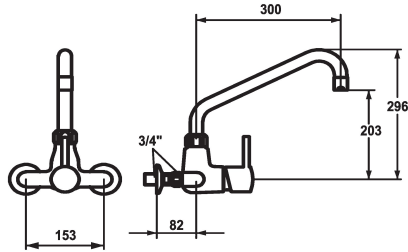

KWC GASTRO Eengrepsmengkraan

Modell-Linie: GASTRO | 24.502.194.000
Kranen | Eengreepkranen

KWC-No.

121287
chromeline, AD 153 +/- 15mm, A 300

121290
chromeline, AD 153 +/- 15 mm, A 450

- * Eengrepsmengkraan
- * Draaibare uitloop
- met instelbare pakkingbus
- straalregelmondstuk
- * OptimalSpace - Royale was- en werkomgeving

Projection_A

A300

A450

- * KWC patroon XL 46 - hogedruk
- met keramische-schijfentechniek
- uitstroomvolume en temperatuur traploos instelbaar
- temperatuurbegrenzing
- * Wandaansluitingen 3/4" x 3/4", afsluitbaar L 40 excentrisch 7.5 mm

Technical Data

A_Spout_Spray

uitloop

Kleurcode

Installation_type

Faucet_typ

Hoogteafmeting

G_Acoustic group

Projection_A

Connection measure

Afmetingen wateruitlaat

Materiaal

50 l/min (3 bar)

vast

chromeline

Wandmontage