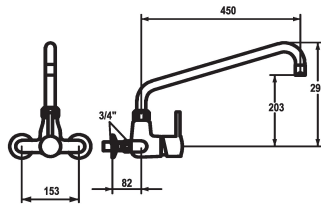

KWC GASTRO Hebelmischer - Grossküche

Modell-Linie: GASTRO | 24.502.196.000
Armaturen | Manuelle Armaturen

KWC-Nr.

121287
chromeline, AD 153 +/- 15mm, A 300

121290
chromeline, AD 153 +/- 15 mm, A 450

- * Hebelmischer
- * Schwenkauslauf
- mit nachziehbarer Stopfbüchse
- Strahlregler-Mundstück
- * OptimalSpace - grosszügiger Wasch- / Arbeitsbereich

Ausladung A

A 300

A 450

- * KWC Steuerpatrone XL 46 - Hochleistung
- mit Keramikscheibentechnik
- Auslaufmenge und Temperatur stufenlos einstellbar
- Temperaturbegrenzung
- * Wandanschlüsse 3/4" x 3/4", absperrbar L 40 exzentrisch 7.5 mm

Technische Daten

Auslaufmenge	50 l/min (3 bar)
Auslauf	fest
Farbcode	chromeline
Installationsart	Wandmontage
Armaturtyp	Hebelmischer
Mass Höhe	296
Armaturengeräuschgruppe	U
Ausladung A	A 450
Anschluss Mass	153+/-15
Mass-Wasseraustritt	203
Material	Messing