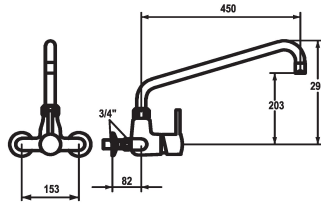

## KWC GASTRO Hebelmischer - Grossküche

Modell-Linie: GASTRO | 24.502.196.000  
Armaturen | Manuelle Armaturen

### KWC-Nr.

**121287**  
chromeline, AD 153 +/- 15mm, A 300

**121290**  
chromeline, AD 153 +/- 15 mm, A 450

- \* Hebelmischer
- \* Schwenkauslauf
- mit nachziehbarer Stopfbüchse
- Strahlregler-Mundstück
- \* OptimalSpace - grosszügiger Wasch- / Arbeitsbereich

### Ausladung A

A 300

A 450

- \* KWC Steuerpatrone XL 46 - Hochleistung
- mit Keramikscheibentechnik
- Auslaufmenge und Temperatur stufenlos einstellbar
- Temperaturbegrenzung
- \* Wandanschlüsse 3/4" x 3/4", absperrbar L 40 exzentrisch 7.5 mm

### Technische Daten

Auslaufmenge	50 l/min (3 bar)
Auslauf	fest
Farbcode	chromeline
Installationsart	Wandmontage
Armaturtyp	Hebelmischer
Mass Höhe	296
Armaturengeräuschgruppe	U
Ausladung A	A 450
Anschluss Mass	153+/-15
Mass-Wasseraustritt	203
Material	Messing