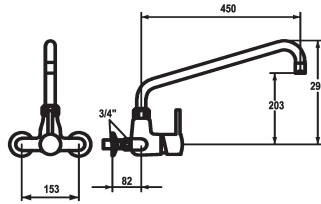

KWC GASTRO

Mitigeur à levier - Cuisine professionnelle

Modell-Linie: GASTRO | 24.502.196.000
Robinetteries | Robinets à monocommande

KWC-No.

121287
chromeline, AD 153 +/- 15mm, A 300

121290
chromeline, AD 153, A 450

- * Mitigeur à levier
- * Bec orientable
- avec presse-étoupe resserrable
- embout brise-jet
- * OptimalSpace - un espace de lavage ou de travail généreux

Projection A

A300

A450

- * KWC cartouche XL 46 - haute performance
- avec technique à disques céramique
- réglage de débit et de température continu
- limitation de température
- * Raccords avec pointeaux d'arrêt 3/4" x 3/4" L 40 excentrique 7.5 mm

Données techniques

Débit
goulot
Code couleur
Type d'installation
Type de robinet
Dimension de la hauteur
Groupe de bruit pour la robinetterie
Projection A
Connexion mesure
Dimension de la sortie d'eau
Matière