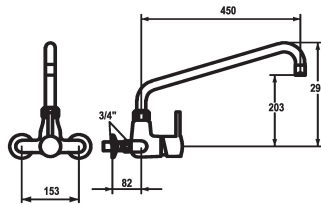

KWC GASTRO

Mitigeur à levier - Cuisine professionnelle

Modell-Linie: GASTRO | 24.502.196.000
Robinetteries | Robinets à monocommande

KWC-No.

121287
chromeline, AD 153 +/- 15mm, A 300

121290
chromeline, AD 153, A 450

- * Mitigeur à levier
- * Bec orientable
- avec presse-étoupe resserrable
- embout brise-jet
- * OptimalSpace - un espace de lavage ou de travail généreux

Projection A

A300

A450

- * KWC cartouche XL 46 - haute performance
- avec technique à disques céramique
- réglage de débit et de température continu
- limitation de température
- * Raccords avec pointeaux d'arrêt 3/4" x 3/4" L 40 excentrique 7.5 mm

Données techniques

| |
|--------------------------------------|
| Débit |
| goulot |
| Code couleur |
| Type d'installation |
| Type de robinet |
| Dimension de la hauteur |
| Groupe de bruit pour la robinetterie |
| Projection A |
| Connexion mesure |
| Dimension de la sortie d'eau |
| Matière |