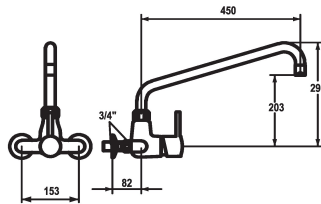

KWC GASTRO Eengrepsmengkraan

Modell-Linie: GASTRO | 24.502.196.000
Kranen | Eengreepkranen

KWC-No.

121287
chromeline, AD 153 +/- 15mm, A 300

121290
chromeline, AD 153 +/- 15 mm, A 450

- * Eengrepsmengkraan
- * Draaibare uitloop
- met instelbare pakkingbus
- straalregelmondstuk
- * OptimalSpace - Royale was- en werkomgeving

Projectie A

A300

A450

- * KWC patroon XL 46 - hogedruk
- met keramische-schijventechniek
- uitstroomvolume en temperatuur traploos instelbaar
- temperatuurbegrenzing
- * Wandaansluitingen 3/4" x 3/4", afsluitbaar L 40 excentrisch 7.5 mm

Wandmontage

Kraan type

Hebelmischer

Hoogteafmeting

296

geluidsklasse

U

Projectie A

A450

Connection measure

153+/-15

Afmetingen wateruitlaat

203

Materiaal

Messing