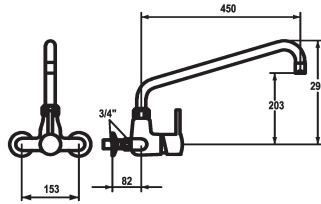

KWC GASTRO Eengreepsmengkraan

Modell-Linie: GASTRO | 24.502.196.000
Kranen | Eengreepkranen

KWC-No.

121287
chromeline, AD 153 +/- 15mm, A 300

121290
chromeline, AD 153 +/- 15 mm, A 450

- * Eengreepsmengkraan
- * Draaibare uitloop
- met instelbare pakkingbus
- straalregelmondstuk
- * OptimalSpace - Royale was- en werkomgeving

Projection_A

A300

A450

- * KWC patroon XL 46 - hogedruk
- met keramische-schijventechniek
- uitstroomvolume en temperatuur traploos instelbaar
- temperatuurbegrenzing
- * Wandaansluitingen 3/4" x 3/4", afsluitbaar L 40 excentrisch 7.5 mm

Technical Data

A_Spout_Spray

uitloop

Kleurcode

Installation_type

Faucet_typ

Hoogteafmeting

G_Acoustic group

Projection_A

Connection measure

Afmetingen wateruitlaat

Materiaal

50 l/min (3 bar)

vast

chromeline

Wandmontage