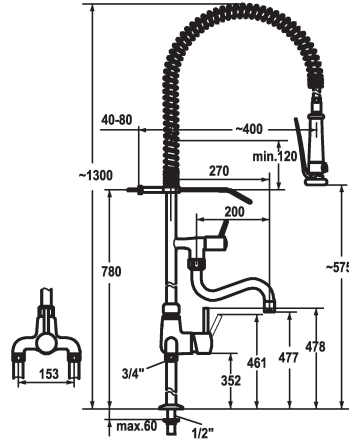

KWC GASTRO Hebelmischer - Grossküche

Modell-Linie: GASTRO | 24.503.124.000
Armaturen | Manuelle Armaturen

KWC-Nr.

121296
chromeline, AD 153, A 200, B 270

121297
chromeline, AD 153, A 300, B 370

Ausladung A

A 200 / A 400

A 300 / A 400

- * Hebelmischer
- * Tragfeder aus Edelstahl
- * TouchProtect - Schutz vor Verbrennungen durch Zweischalenprinzip
- * Eigensicher gegen Rückfließen
- * Schwenkauslauf
- mit nachziehbarer Stopfbüchse
- Strahlregler-Mundstück
- * Geschirwaschbrause
- absperrbare Siebbrause mit Schließverzögerung
- mit Ventil-Wartungseinheit zur Reinigung und schwenkbarem

- Siebstrahl
- SprayClean - aktive Kalkbeseitigung und schnelle Siebreinigung
- SprayLock - arretierbarer Brausestrahl
- PowerClean - Siebstrahlmodus
- * OptimalSpace - grosszügiger Wasch- / Arbeitsbereich
- * KWC Steuerpatrone XL 46 - Hochleistung
- mit Keramikscheibentechnik
- Auslaufmenge und Temperatur stufenlos einstellbar
- Temperaturbegrenzung
- * Standanschlüsse 1/2" x 3/4" L 340
- * Tischbohrung ø22 mm

Technische Daten

Auslaufmenge	34 l/min (3 bar)
Brause: Auslaufmenge	15 l/min (3 bar)
Auslauf	fest
Wandhalter	mit Wandhalter
Küchenbrause	Geschirrbrause
Ausladung B	B 270
Farbcode	chromeline
Installationsart	Standmontage
Armaturtyp	Hebelmischer
Mass Höhe	1300
Armaturengeräuschgruppe	II
Brausenabgang: Armaturengeräuschgruppe	I
Ausladung A	A 200 / A 400
Anschluss Mass	153
Mass-Wasseraustritt	270/575
Material	Messing