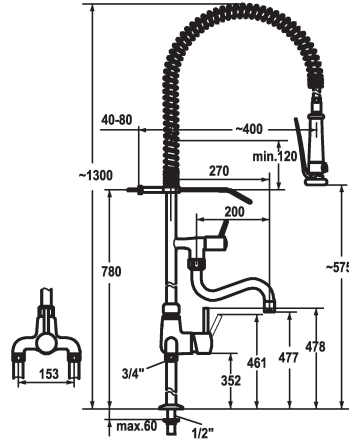

## KWC GASTRO Hebelmischer - Grossküche

Modell-Linie: GASTRO | 24.503.124.000  
Armaturen | Manuelle Armaturen

### KWC-Nr.

**121296**  
chromeline, AD 153, A 200, B 270

**121297**  
chromeline, AD 153, A 300, B 370

- SprayClean - aktive Kalkbeseitigung und schnelle Siebreinigung
- SprayLock - arretierbarer Brausestrahl
- PowerClean - Siebstrahlmodus
- \* OptimalSpace - grosszügiger Wasch- / Arbeitsbereich
- \* KWC Steuerpatrone XL 46 - Hochleistung
- mit Keramikscheibentechnik
- Auslaufmenge und Temperatur stufenlos einstellbar
- Temperaturbegrenzung
- \* Standanschlüsse 1/2" x 3/4" L 340
- Tischbohrung ø22 mm

### Technische Daten

Auslaufmenge	34 l/min (3 bar)
Brause: Auslaufmenge	15 l/min (3 bar)
Auslauf	fest
Wandhalter	mit Wandhalter
Küchenbrause	Geschirrbrause
Ausladung B	B 270
Farbcode	chromeline
Installationsart	Standmontage
Armaturtyp	Hebelmischer
Mass Höhe	1300
Armaturengeräuschgruppe	II
Ausladung A	A 200 / A 400
Anschluss Mass	153
Mass-Wasseraustritt	270/575
Material	Messing
teamNumber	727473.502