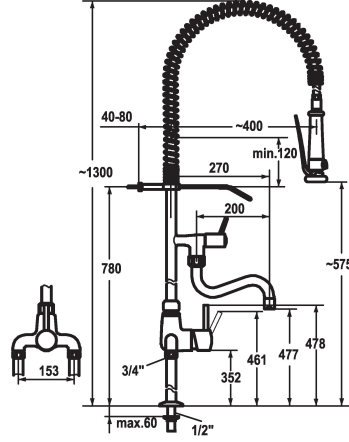

KWC Suurkeittiövipuhana esipesusuihkulla GASTRO

Modell-Linie: GASTRO | 24.503.124.000

Hanat | Käsikäyttöiset hanat

KWC-No.

121296

GASTRO Suurkeittiövipuhana esipesusuihkulla

121297

chromeline, AD 153, A 300, B 370

- SprayClean - easy to clean and actively prevents limescale buildup
- SprayLock - lockable jet spray
- PowerClean - needle spray mode
- * OptimalSpace - ample space for washing or working
- * KWC cartridge XL 46 - high capacity
 - with ceramic discs
 - flow rate and temperature continuously variable
 - temperature limitation
- * Pillar connections 1/2" x 3/4" L 340
- * Mounting hole size $\varnothing 22$ mm

Tekniset tiedot

A_Spout_Spray

34 l/min (3 bar)

A_Spray (kitchen)

15 l/min (3 bar)

Spout

Kiinnitetty

ATT-KWC-WANDHALTER

A200/A400

Connection measure

153

ATT-KWC-MASS-WASSERAUSTRITT

270/575

Materiaali

Messinki

lviCode