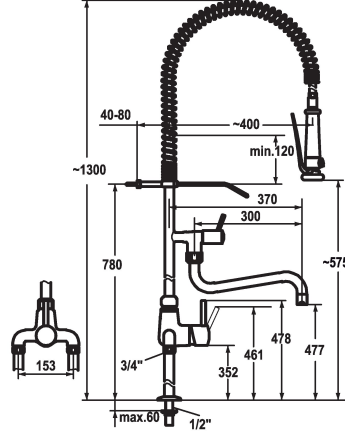

KWC GASTRO Hebelmischer - Grossküche

Modell-Linie: GASTRO | 24.503.126.000
Armaturen | Manuelle Armaturen

KWC-Nr.

121296
chromeline, AD 153, A 200, B 270

121297
chromeline, AD 153, A 300, B 370

Ausladung A

A 200 / A 400

A 300 / A 400

- * Hebelmischer
- * Tragfeder aus Edelstahl
- * TouchProtect - Schutz vor Verbrennungen durch Zweischaalenprinzip
- * Eigensicher gegen Rückfließen
- * Schwenkauslauf
- mit nachziehbarer Stopfbüchse
- Strahlregler-Mundstück
- * Geschirwaschbrause
- absperrbare Siebbräuse mit Schließverzögerung
- mit Ventil-Wartungseinheit zur Reinigung und schwenkbarem

- Siebstrahl
- SprayClean - aktive Kalkbeseitigung und schnelle Siebreinigung
- SprayLock - arretierbarer Brausestrahl
- PowerClean - Siebstrahlmodus
- * OptimalSpace - grosszügiger Wasch- / Arbeitsbereich
- * KWC Steuerpatrone XL 46 - Hochleistung
- mit Keramikscheibentechnik
- Auslaufmenge und Temperatur stufenlos einstellbar
- Temperaturbegrenzung
- * Standanschlüsse 1/2" x 3/4" L 340
- * Tischbohrung ø22 mm

Technische Daten

Auslaufmenge	34 l/min (3 bar)
Brause: Auslaufmenge	15 l/min (3 bar)
Auslauf	fest
Wandhalter	mit Wandhalter
Küchenbrause	Geschirrbrause
Ausladung B	B 370
Farbcode	chromeline
Installationsart	Standmontage
Armaturtyp	Hebelmischer
Mass Höhe	1300
Armaturengeräuschgruppe	II
Ausladung A	A 300 / A 400
Anschluss Mass	153
Mass-Wasseraustritt	477/580
Material	Messing
teamNumber	727474.502