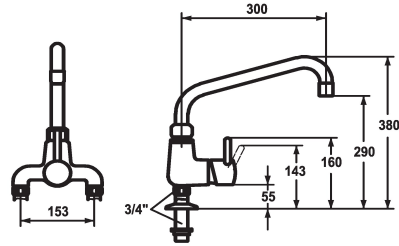

KWC GASTRO Hebelmischer - Grossküche

Modell-Linie: GASTRO | 24.503.174.000
Armaturen | Manuelle Armaturen

KWC-Nr.

121299
chromeline, AD 153, A 300

- * Hebelmischer
- * Schwenkauslauf 360°
- mit nachziehbarer Stopfbüchse
- Strahlregler-Mundstück
- * OptimalSpace - grosszügiger Wasch- / Arbeitsbereich
- * KWC Steuerpatrone XL 46 - Hochleistung

- mit Keramikscheibentechnik
- Auslaufmenge und Temperatur stufenlos einstellbar
- Temperaturbegrenzung
- * Standanschlüsse 3/4" x 3/4" L 45
- Tischbohrung ø30 mm

Technische Daten

Auslaufmenge
Auslauf
Farbcode
Installationsart
Armaturtyp
Mass Höhe
Armaturengeräuschgruppe
Ausladung A
Anschluss Mass
Mass-Wasseraustritt
Material

50 l/min (3 bar)
fest
chromeline
Standmontage
Armatur
380
U
A 300
153
290
Messing