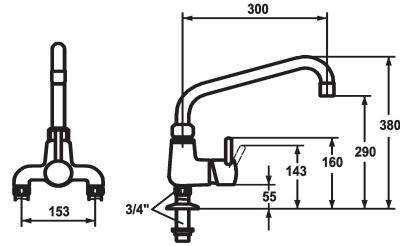

KWC GASTRO Hebelmischer - Grossküche

Modell-Linie: GASTRO | 24.503.174.000
Armaturen | Manuelle Armaturen

KWC-Nr.

121299
chromeline, AD 153, A 300

- * Hebelmischer
- * Schwenkauslauf 360°
- mit nachziehbarer Stopfbüchse
- Strahlregler-Mundstück
- * OptimalSpace - grosszügiger Wasch- / Arbeitsbereich
- * KWC Steuerpatrone XL 46 - Hochleistung

- mit Keramikscheibentechnik
- Auslaufmenge und Temperatur stufenlos einstellbar
- Temperaturbegrenzung
- * Standanschlüsse 3/4" x 3/4" L 45
- * Tischbohrung ø30 mm

Technische Daten

Auslaufmenge	50 l/min (3 bar)
Auslauf	fest
Farbcode	chromeline
Installationsart	Standmontage
Armaturtyp	Hebelmischer
Mass Höhe	380
Armaturengeräuschgruppe	U
Ausladung A	A 300
Anschluss Mass	153
Mass-Wasseraustritt	290
Material	Messing
teamNumber	727451.502