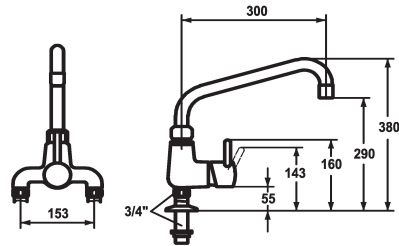

KWC GASTRO

Mitigeur à levier - Cuisine professionnelle

Modell-Linie: GASTRO | 24.503.174.000
Robinetteries | Robinets à monocommande

KWC-No.

121299
chromeline, AD 153, A 300

- * Mitigeur à levier
- * Bec orientable 360°
- avec presse-étoupe resserrable
- embout brise-jet
- * OptimalSpace - un espace de lavage ou de travail généreux
- * KWC cartouche XL 46 - haute performance

- avec technique à disques céramique
- réglage de débit et de température continu
- limitation de température
- * Raccords colonnettes 3/4" x 3/4" L 45
- Perçage utile ø30 mm

Données techniques

Débit
goulot
Code couleur
Type d'installation
Type de robinet
Dimension de la hauteur
Groupe de bruit pour la robinetterie
Projection A
Connexion mesure
Dimension de la sortie d'eau
Matière

50 l/min (3 bar)
Fixe
chromeline
montage vertical
01
380
U
A300
153
290
Laiton