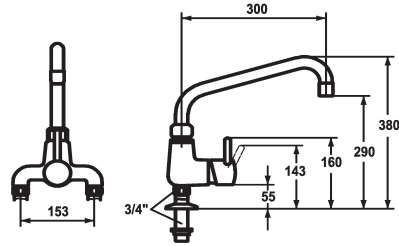

KWC GASTRO

Mitigeur à levier - Cuisine professionnelle

Modell-Linie: GASTRO | 24.503.174.000
Robinetteries | Robinets à monocommande

KWC-No.

121299

chromeline, AD 153, A 300

- * Mitigeur à levier
- * Bec orientable 360°
- avec presse-étoupe resserrable
- embout brise-jet
- * OptimalSpace - un espace de lavage ou de travail généreux
- * KWC cartouche XL 46 - haute performance

- avec technique à disques céramique
- réglage de débit et de température continu
- limitation de température
- * Raccords colonnettes 3/4" x 3/4" L 45
- Perçage utile ø30 mm

Données techniques

Débit
goulot
Code couleur
Type d'installation
Type de robinet
Dimension de la hauteur
Groupe de bruit pour la robinetterie
Projection A
Connexion mesure
Dimension de la sortie d'eau
Matière
teamNumber

50 l/min (3 bar)
Fixe
chromeline
montage vertical
01
380
U
A300
153
290
Laiton
727451.502