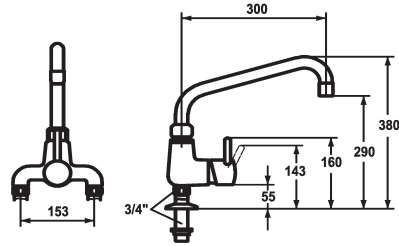

KWC GASTRO

Mitigeur à levier - Cuisine professionnelle

Modell-Linie: GASTRO | 24.503.174.000
Robinetteries | Robinets à monocommande

KWC-No.

121299
chromeline, AD 153, A 300

- * Mitigeur à levier
- * Bec orientable 360°
- avec presse-étoupe resserrable
- embout brise-jet
- * OptimalSpace - un espace de lavage ou de travail généreux
- * KWC cartouche XL 46 - haute performance

- avec technique à disques céramique
- réglage de débit et de température continu
- limitation de température
- * Raccords colonnettes 3/4" x 3/4" L 45
- Perçage utile ø30 mm

Données techniques

Débit
goulot
Code couleur
Type d'installation
Type de robinet
Dimension de la hauteur
Groupe de bruit pour la robinetterie
Projection A
Connexion mesure
Dimension de la sortie d'eau
Matière

50 l/min (3 bar)
Fixe
chromeline
montage vertical
01
380
U
A300
153
290
Laiton