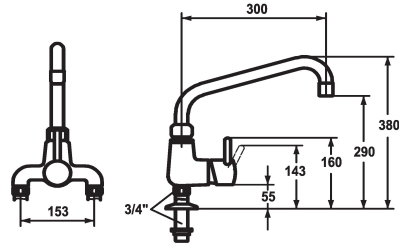

Modell-Linie: GASTRO | 24.503.174.000

Rubinetterie per bagni | Rubinetterie monocomando

KWC-No.

121299

chromeline, AD 153, A 300

- * Miscelatore a leva
- * Bocca orientabile 360°
- con premistoppa
- rompigetto
- * OptimalSpace - ampia zona di lavoro e di lavaggio
- * KWC cartuccia XL 46 - alto rendimento

- con tecnica a dischi in ceramica
- regolazione continua della portata e della temperatura
- limitazione della temperatura
- * Raccordi 3/4" x 3/4" L 45
- * Foratura ø30 mm

Dati tecnici

Portata
bocca
Codice colore
Tipo di installazione
Tipo di rubinetto
Dimensioni in altezza
Classe di rumorosità
Proiezione A
Connection measure
Dimensioni uscita acqua
Materiale

50 l/min (3 bar)
Fissato
chromeline
montaggio fisso
01
380
U
A300
153
290
Ottone