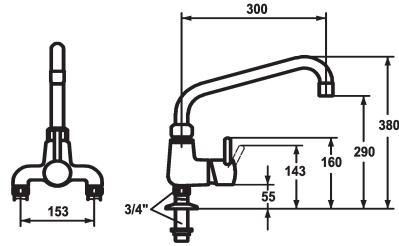

KWC GASTRO Lever mixer - Commercial kitchen

Modell-Linie: GASTRO | 24.503.174.000
Kranen | Eengreepkranen

KWC-No.

121299
chromeline, AD 153, A 300

- * Eengreepsmengkraan
- * Draaibare uitloop 360°
- met instelbare pakkingbus
- straalregelmondstuk
- * OptimalSpace - Royale was- en werkomgeving
- * KWC patroon XL 46 - hogedruk

- met keramische-schijventechniek
- uitstroomvolume en temperatuur traploos instelbaar
- temperatuurbegrenzing
- * Rechte zuilkoppelingen 3/4" x 3/4" L 45
- * Tafelboring ø30 mm

Technical Data

A_Spout_Spray
uitloop
Kleurcode
Installation_type
Faucet_typ
Hoogteafmeting
G_Acoustic group
Projection_A
Connection measure
Afmetingen wateruitlaat
Materiaal

50 l/min (3 bar)
vast
chromeline
staande montage
01
380
U
A300
153
290
Messing