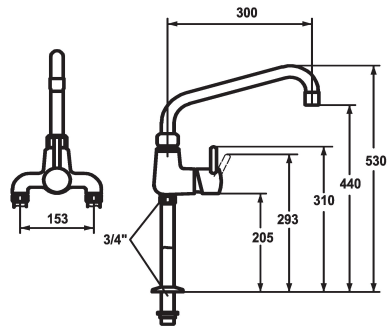

## KWC GASTRO Hebelmischer - Grossküche

Modell-Linie: GASTRO | 24.503.184.000  
Armaturen | Manuelle Armaturen

### KWC-Nr.

**121301**  
chromeline, AD 153, A 300

- \* Hebelmischer
- \* Schwenkauslauf 360°
- mit nachziehbarer Stopfbüchse
- Strahlregler-Mundstück
- \* OptimalSpace - grosszügiger Wasch- / Arbeitsbereich
- \* KWC Steuerpatrone XL 46 - Hochleistung

- mit Keramikscheibentechnik
- Auslaufmenge und Temperatur stufenlos einstellbar
- Temperaturbegrenzung
- \* Standanschlüsse 3/4" x 3/4" L 195
- \* Tischbohrung ø30 mm

### Technische Daten

Auslaufmenge
Auslauf
Farbcode
Installationsart
Armaturtyp
Mass Höhe
Armaturengeräuschgruppe
Ausladung A
Anschluss Mass
Mass-Wasseraustritt
Material

50 l/min (3 bar)
fest
chromeline
Standmontage
Hebelmischer
530
U
A 300
153
440
Messing