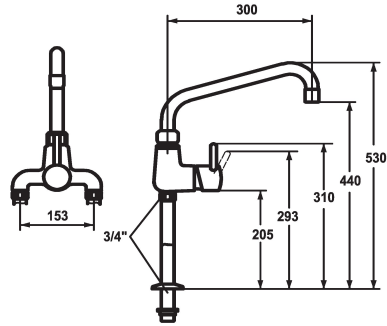

KWC GASTRO Hebelmischer - Grossküche

Modell-Linie: GASTRO | 24.503.184.000
Armaturen | Manuelle Armaturen

KWC-Nr.

121301
chromeline, AD 153, A 300

- * Hebelmischer
- * Schwenkauslauf 360°
- mit nachziehbarer Stopfbüchse
- Strahlregler-Mundstück
- * OptimalSpace - grosszügiger Wasch- / Arbeitsbereich
- * KWC Steuerpatrone XL 46 - Hochleistung

- mit Keramikscheibentechnik
- Auslaufmenge und Temperatur stufenlos einstellbar
- Temperaturbegrenzung
- * Standanschlüsse 3/4" x 3/4" L 195
- Tischbohrung ø30 mm

Technische Daten

Auslaufmenge	50 l/min (3 bar)
Auslauf	fest
Farbcode	chromeline
Installationsart	Standmontage
Armaturtyp	Armatur
Mass Höhe	530
Armaturengeräuschgruppe	U
Ausladung A	A 300
Anschluss Mass	153
Mass-Wasseraustritt	440
Material	Messing
teamNumber	727453.502