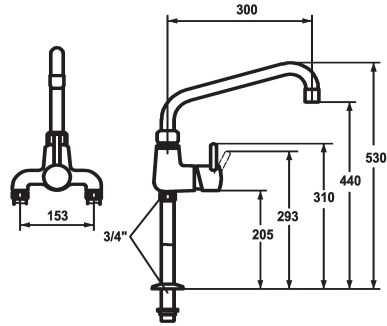

KWC GASTRO

Mitigeur à levier - Cuisine professionnelle

Modell-Linie: GASTRO | 24.503.184.000
Robinetteries | Robinets à monocommande

KWC-No.

121301
chromeline, AD 153, A 300

- * Mitigeur à levier
- * Bec orientable 360°
- avec presse-étoupe resserrable
- embout brise-jet
- * OptimalSpace - un espace de lavage ou de travail généreux
- * KWC cartouche XL 46 - haute performance

- avec technique à disques céramique
- réglage de débit et de température continu
- limitation de température
- * Raccords colonnettes 3/4" x 3/4" L 195
- Perçage utile ø30 mm

Données techniques

Débit
goulot
Code couleur
Type d'installation
Type de robinet
Dimension de la hauteur
Groupe de bruit pour la robinetterie
Projection A
Connexion mesure
Dimension de la sortie d'eau
Matière
teamNumber

50 l/min (3 bar)
Fixe
chromeline
montage vertical
01
530
U
A300
153
440
Laiton
727453.502