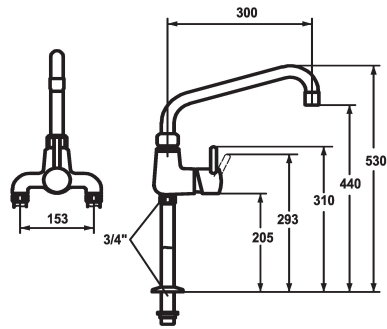

KWC GASTRO

Mitigeur à levier - Cuisine professionnelle

Modell-Linie: GASTRO | 24.503.184.000
Robinetteries | Robinets à monocommande

KWC-No.

121301
chromeline, AD 153, A 300

- * Mitigeur à levier
- * Bec orientable 360°
- avec presse-étoupe resserrable
- embout brise-jet
- * OptimalSpace - un espace de lavage ou de travail généreux
- * KWC cartouche XL 46 - haute performance

- avec technique à disques céramique
- réglage de débit et de température continu
- limitation de température
- * Raccords colonnettes 3/4" x 3/4" L 195
- * Perçage utile ø30 mm

Données techniques

Débit
goulot
Code couleur
Type d'installation
Type de robinet
Dimension de la hauteur
Groupe de bruit pour la robinetterie
Projection A
Connexion mesure
Dimension de la sortie d'eau
Matière

50 l/min (3 bar)
Fixe
chromeline
montage vertical
Hebelmischer
530
U
A300
153
440
Laiton