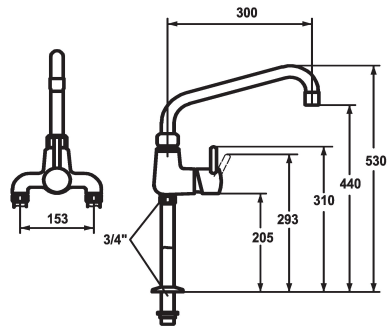

## KWC GASTRO Lever mixer - Commercial kitchen

Modell-Linie: GASTRO | 24.503.184.000  
Kranen | Eengreepkranen

### KWC-No.

**121301**  
chromeline, AD 153, A 300

- \* Eengreepsmengkraan
- \* Draaibare uitloop 360°
- met instelbare pakkingbus
- straalregelmondstuk
- \* OptimalSpace - Royale was- en werkomgeving
- \* KWC patroon XL 46 - hogedruk

- met keramische-schijventechniek
- uitstroomvolume en temperatuur traploos instelbaar
- temperatuurbegrenzing
- \* Rechte zuilkoppelingen 3/4" x 3/4" L 195
- \* Tafelboring ø30 mm

### Technical Data

|                         |                  |
|-------------------------|------------------|
| Doorstroomhoeveelheid   | 50 l/min (3 bar) |
| uitloop                 | vast             |
| Kleurcode               | chromeline       |
| Type installatie        | staande montage  |
| Kraan type              | 01               |
| Hoogteafmeting          | 530              |
| geluidsklasse           | U                |
| Projectie A             | A300             |
| Connection measure      | 153              |
| Afmetingen wateruitlaat | 440              |
| Materiaal               | Messing          |