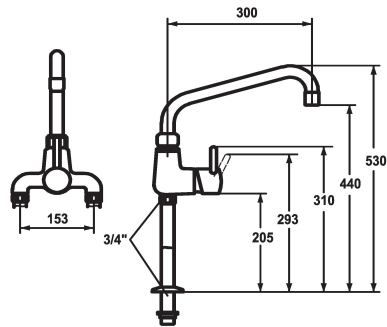

KWC GASTRO Lever mixer - Commercial kitchen

Modell-Linie: GASTRO | 24.503.184.000
Kranen | Eengreepkranen

KWC-No.

121301
chromeline, AD 153, A 300

- * Eengreepsmengkraan
- * Draaibare uitloop 360°
- met instelbare pakkingbus
- straalregelmondstuk
- * OptimalSpace - Royale was- en werkomgeving
- * KWC patroon XL 46 - hogedruk

- met keramische-schijventechniek
- uitstroomvolume en temperatuur traploos instelbaar
- temperatuurbegrenzing
- * Rechte zuilkoppelingen 3/4" x 3/4" L 195
- * Tafelboring ø30 mm

Technical Data

A_Spout_Spray
uitloop
Kleurcode
Installation_type
Faucet_typ
Hoogteafmeting
G_Acoustic group
Projection_A
Connection measure
Afmetingen wateruitlaat
Materiaal

50 l/min (3 bar)
vast
chromeline
staande montage
Hebelmischer
530
U
A300
153
440
Messing