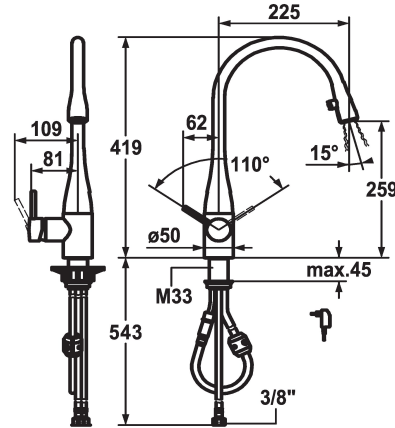

KWC EVE

Hebelmischer - Küche - mit LEDShine

Modell-Linie: EVE | 10.121.103.700FL

Armaturen | Manuelle Armaturen

KWC-Nr.

121240
chromeline, A 225, flexible Anschlusschläuche, Netz AP

122169
schwarz verchromt, A 225, flexible Anschlusschläuche, Netz AP

121325
edelstahl, A 225, flexible Anschlusschläuche, Netz AP

122168
glacier white, A 225, flexible Anschlusschläuche, Netz AP

Farbcode

chromeline

black chrome-plated

Edelstahl

glacier white

- * Hebelmischer
- * Positionierung des Hebels rechts oder links möglich
- * TouchProtect - Schutz vor Verbrennungen durch Zweischalenprinzip
- * Auszugsauslauf verdeckt
- Neoperl® Caché®
- integrierter ON/OFF Taster mit Abschaltautomatik nach 45 Minuten
- bis 600 mm ausziehbar
- Schlauchoberfläche passend zu Armatureoberfläche
- * Schlauchdurchführung, schwenkbar 320°

- * EasyLock - einfache Auszugbrausenrückführung
- * OptimalSpace - grosszügiger Wasch- / Arbeitsbereich
- * KWC Steuerpatrone M 35
- mit Keramikscheibentechnik
- Auslaufmenge und Temperatur stufenlos einstellbar
- * Flexible Anschlusschläuche 3/8"
- * Befestigung mit Gewindestutzen M33 x 1.5
- Tischbohrung ø35 mm
- * Lieferumfang:
- Steckernetzteil 100-240 V / Betriebsspannung 6.75 V 1100 mm

Edelstahl

Installationsart

Standmontage

Armaturtyp

Hebelmischer

Mass Höhe

419

Armaturengeräuschgruppe